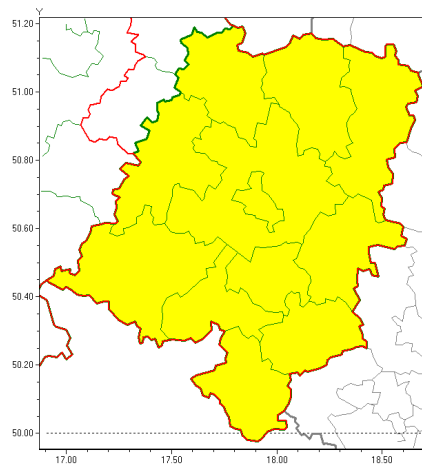

Zasięg ostrzeżeń w województwie

 Burze z gradem
 2019-06-06 08:56

WOJEWÓDZTWO OPOLSKIE
OSTRZEŻENIA METEOROLOGICZNE ZBIORCZO NR 41
WYKAZ OBOWIĄZUJĄCYCH OSTRZEŻEŃ
o godz. 08:56 dnia 06.06.2019

Zjawisko/Stopień zagrożenia	Burze z gradem/1
Obszar (w nawiasie numer ostrzeżenia dla powiatu)	powiaty: brzeski(30), głubczycki(30), kłodzki(28), kluczborski(29), krapkowicki(27), namysłowski(31), nyski(31), oleski(28), Opole(30), opolski(30), prudnicki(30), strzelecki(28)
Ważność	od godz. 20:00 dnia 06.06.2019 do godz. 05:00 dnia 07.06.2019
Prawdopodobieństwo	80%
Przebieg	Miejscami prognozuje się burze z opadami deszczu od 10 mm do 20 mm, lokalnie do 30 mm, oraz porywami wiatru do 75 km/h. Poczynkowo może liwy grad.
SMS	IMGW-PIB OSTRZEŻEGA: BURZE Z GRADEM/1 opolskie (wszystkie powiaty) od 20:00/06.06 do 05:00/07.06.2019 deszcz 30 mm, porywy 75 km/h. Dotyczy powiatów: wszystkie powiaty.
RSO	Woj. opolskie, IMGW-PIB wydał ostrzeżenie pierwszego stopnia o burzach z gradem
Uwagi	Brak.
Dyrektor synoptyk IMGW-PIB	Piotr Maciak